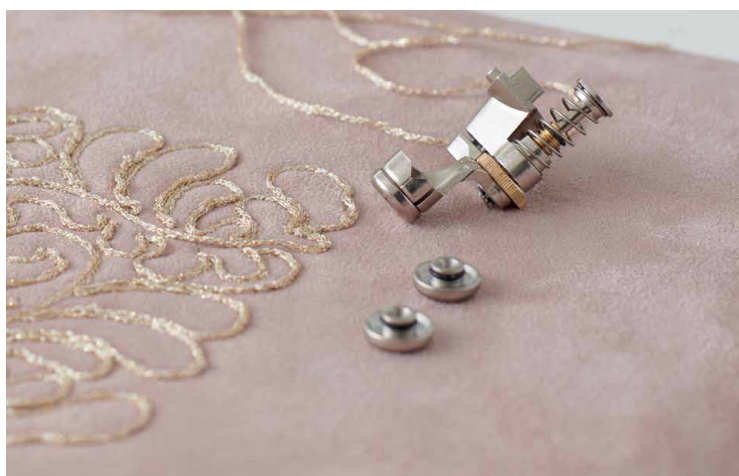

PLUS UPGRADE FÜR DIE BERNINA 770QE*

- AUSSERGEWÖHNLICHE NEUE NÄH-, QUILT- UND STICKFUNKTIONEN
- NEUER VERSTELLBARER RULERFUSS MIT SCHLITZ #72S UND KORDELAUFNÄHEINSÄTZE
- NEUE STICKMOTIVE UND STICK-ALPHABETE
- NEUE NÄHSTICHE UND NÄH-ALPHABETE

Inklusive Online-Videoanleitung:
bernina.com/B770-QE/PLUS-Upgrade
So einfach funktioniert das Upgrade!

* Kompatibel mit B 770QE, B 765, B 770QE Tula Pink Special Edition, B 770QE Anniversary Edition