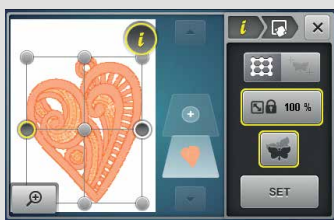

MEHR FUNKTIONEN, MEHR ZUBEHÖR, MEHR KREATIVITÄT

ERWEITERTE EDITIERFUNKTIONEN, NEUE STICKDESIGNS UND ALPHABETE

PUNKTGENAUE PLATZIERUNG

Positionieren Sie Ihr Stickmuster genau dort auf dem Stoff, wo Sie es möchten – schnell und präzise. NEU: Mit der Lock-Funktion bleibt die Grösse Ihres Designs beim Positionieren erhalten.

STICKREIHENFOLGE ÄNDERN

Passen Sie die Ebenen der Stickreihenfolge individuell an. In Kombination mit der Gruppieren-Funktion eröffnen sich weitere Bearbeitungsmöglichkeiten.

GRUPPIEREN & GRUPPIERUNG AUFHEBEN