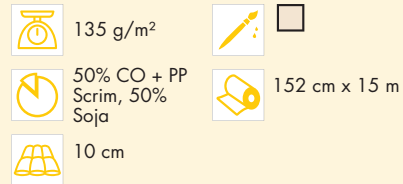

Spezifikation

PFLEGEEMPFEHLUNG

Bitte führen Sie vor der Verarbeitung der Produkte Anwendungstests durch.

Weitere Informationen zur Verarbeitung und zum Anwendungsgebiet finden Sie in unserer Gesamtbroschüre sowie auf unserer Website www.vlieseline.com.