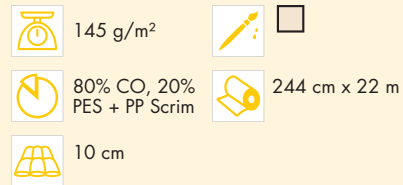

Spezifikation

PFLEGEEMPFEHLUNG

Bitte führen Sie vor der Verarbeitung der Produkte Anwendungstests durch.

Weitere Informationen zur Verarbeitung und zum Anwendungsgebiet finden Sie in unserer Gesamtbroschüre sowie auf unserer Website www.vlieseline.com.