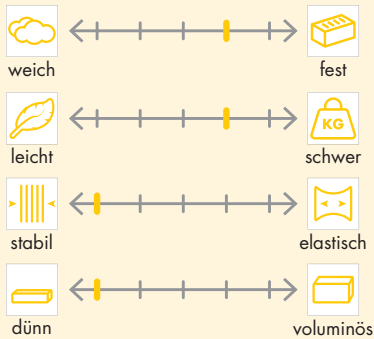

Bändersortiment

Bundfix

Schweres, fixierbares Band aus Synthefaser-Mix mit Stanzlinien. Dienen als Orientierung beim Nähen und definieren einen Umbruch.

TECHNISCHE DATEN

Eigenschaften

Spezifikation

FIXIERKONDITIONEN

Handbügelleisen	trocken
Zeit	8 s

PFLEGEEMPFEHLUNG

Bitte führen Sie vor der Verarbeitung der Produkte Anwendungstests durch.

Weitere Informationen zur Verarbeitung und zum Anwendungsgebiet finden Sie in unserer Gesamtbroschüre sowie auf unserer Website www.vlieseline.com.