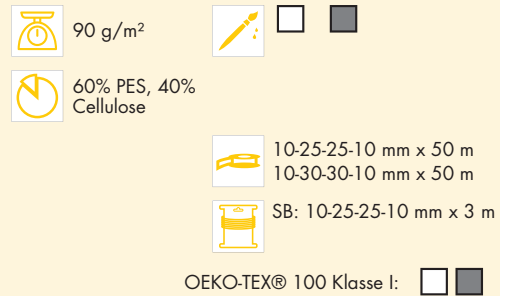

Bändersortiment

Bundfix

Schweres, fixierbares Band aus Synthefaser-Mix mit Stanzlinien. Dienen als Orientierung beim Nähen und definieren einen Umbruch.

TECHNISCHE DATEN

Eigenschaften

Spezifikation

FIXIERKONDITIONEN