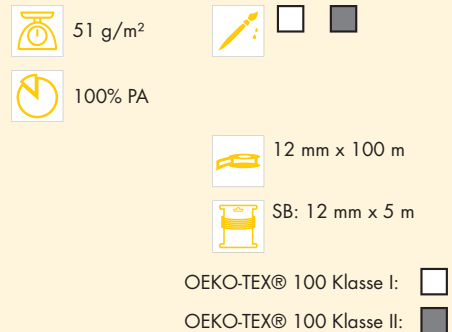

Bändersortiment

Formband

Mittelschweres, diagonal geschnittenes, fixierbares Band aus Synthefasern mit einer Verstärkungsnaht.

TECHNISCHE DATEN

Eigenschaften

Spezifikation

FIXIERKONDITIONEN

Handbügeleisen	trocken
Zeit	8 s