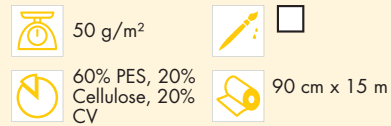

Kreativsortiment

Rasterquick Dreieck

Mittelschwere Patchworkvlieseinlage aus Synthesemischfasern mit aufgedrucktem blauem Raster im 60° Winkel.

TECHNISCHE DATEN

Eigenschaften

Spezifikation

OEKO-TEX® 100 Klasse I: