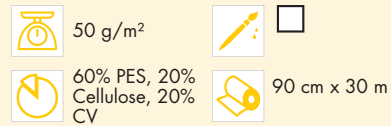

Kreativsortiment

Rasterquick Viereck

Mittelschwere Patchworkvlieseinlage aus Synthesemischfasern mit aufgedrucktem blauen Raster im 90° Winkel.

TECHNISCHE DATEN

Eigenschaften

Spezifikation

OEKO-TEX® 100 Klasse I: