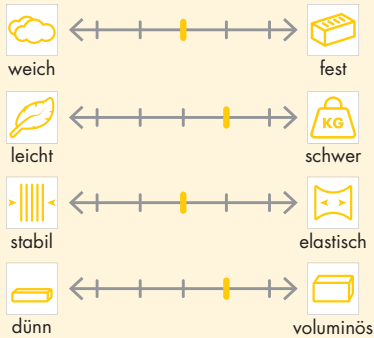

Kreativsortiment

Style-Vil Fix

Voluminöser, beidseitig mit Gewirke laminiertes, fixierbarer Schaumstoff aus synthetischen Materialien mit hoher Abriebfestigkeit.

TECHNISCHE DATEN

Eigenschaften

Spezifikation

FIXIERKONDITIONEN

	Handbügelleisen		mit feuchtem Tuch
	Zeit		12 s

PFLERGEEMPFEHLUNG

Bitte führen Sie vor der Verarbeitung der Produkte Anwendungstests durch.

Weitere Informationen zur Verarbeitung und zum Anwendungsgebiet finden Sie in unserer Gesamtbroschüre sowie auf unserer Website www.vlieseline.com.