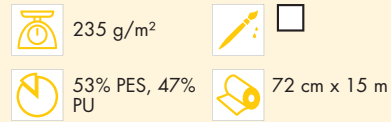

Kreativsortiment

Style-Vil Fix

Voluminöser, beidseitig mit Gewirke laminiertes, fixierbarer Schaumstoff aus synthetischen Materialien mit hoher Abriebfestigkeit.

TECHNISCHE DATEN

Eigenschaften

Spezifikation