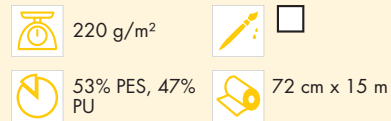

Kreativsortiment

Style-Vil

Voluminöser, beidseitig mit Gewirke laminiertes, nährbarer Schaumstoff aus synthetischen Materialien mit hoher Abriebfestigkeit.

TECHNISCHE DATEN

Eigenschaften

Spezifikation

PFLEGEEMPFEHLUNG