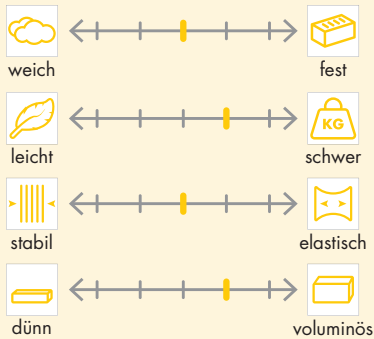

Kreativsortiment

Style-Vil

Voluminöser, beidseitig mit Gewirke laminiertes, nährbarer Schaumstoff aus synthetischen Materialien mit hoher Abriebfestigkeit.

TECHNISCHE DATEN

Eigenschaften

Spezifikation

PFLEGEEMPFEHLUNG